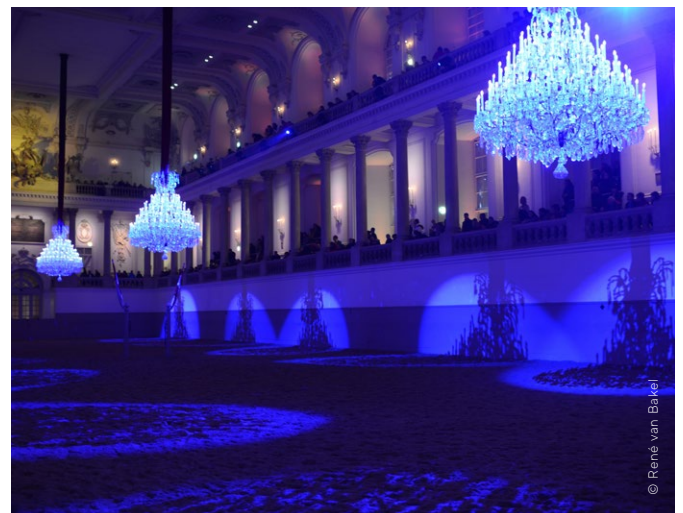

Daten und Fakten

ALLGEMEINE DATEN

Kapazität	max. 600 Personen im Erdgeschoß
Bauliche Daten	Fläche: ca. 1.000 m² Länge: 56 m Breite: 17 m Höhe: 17 m
Eignung	Bälle, Galaveranstaltungen, Präsentationen, Firmenjubiläen, u. v. m.

INFRASTRUKTUR

Nebenräume	Eingangsbereich Josefsplatz und Michaelerkuppel, Salons im Mezzanin
Eingänge	Josefsplatz, Michaelerkuppel
Toiletten	Eingangsbereich Josefsplatz und Michaelerkuppel, 1. und 2. Galerie, 1 barrierefreies WC
Catering	Motto Catering, any.act event & gastro
Anlieferung	Josefsplatz

EVENTMANAGEMENT
SPANISCHE HOFREITSCHULE
Karin Groß
Michaelerplatz 1, 1010 Wien
Tel.: +43 1 5339031-19 | +43 664 8224803
E-Mail: event@srs.at | www.srs.at

Für weitere Informationen stehen wir Ihnen sehr gerne zur Verfügung. Wir freuen uns, Ihnen ein maßgeschneidertes Angebot erstellen zu dürfen.

Kontakt

Video