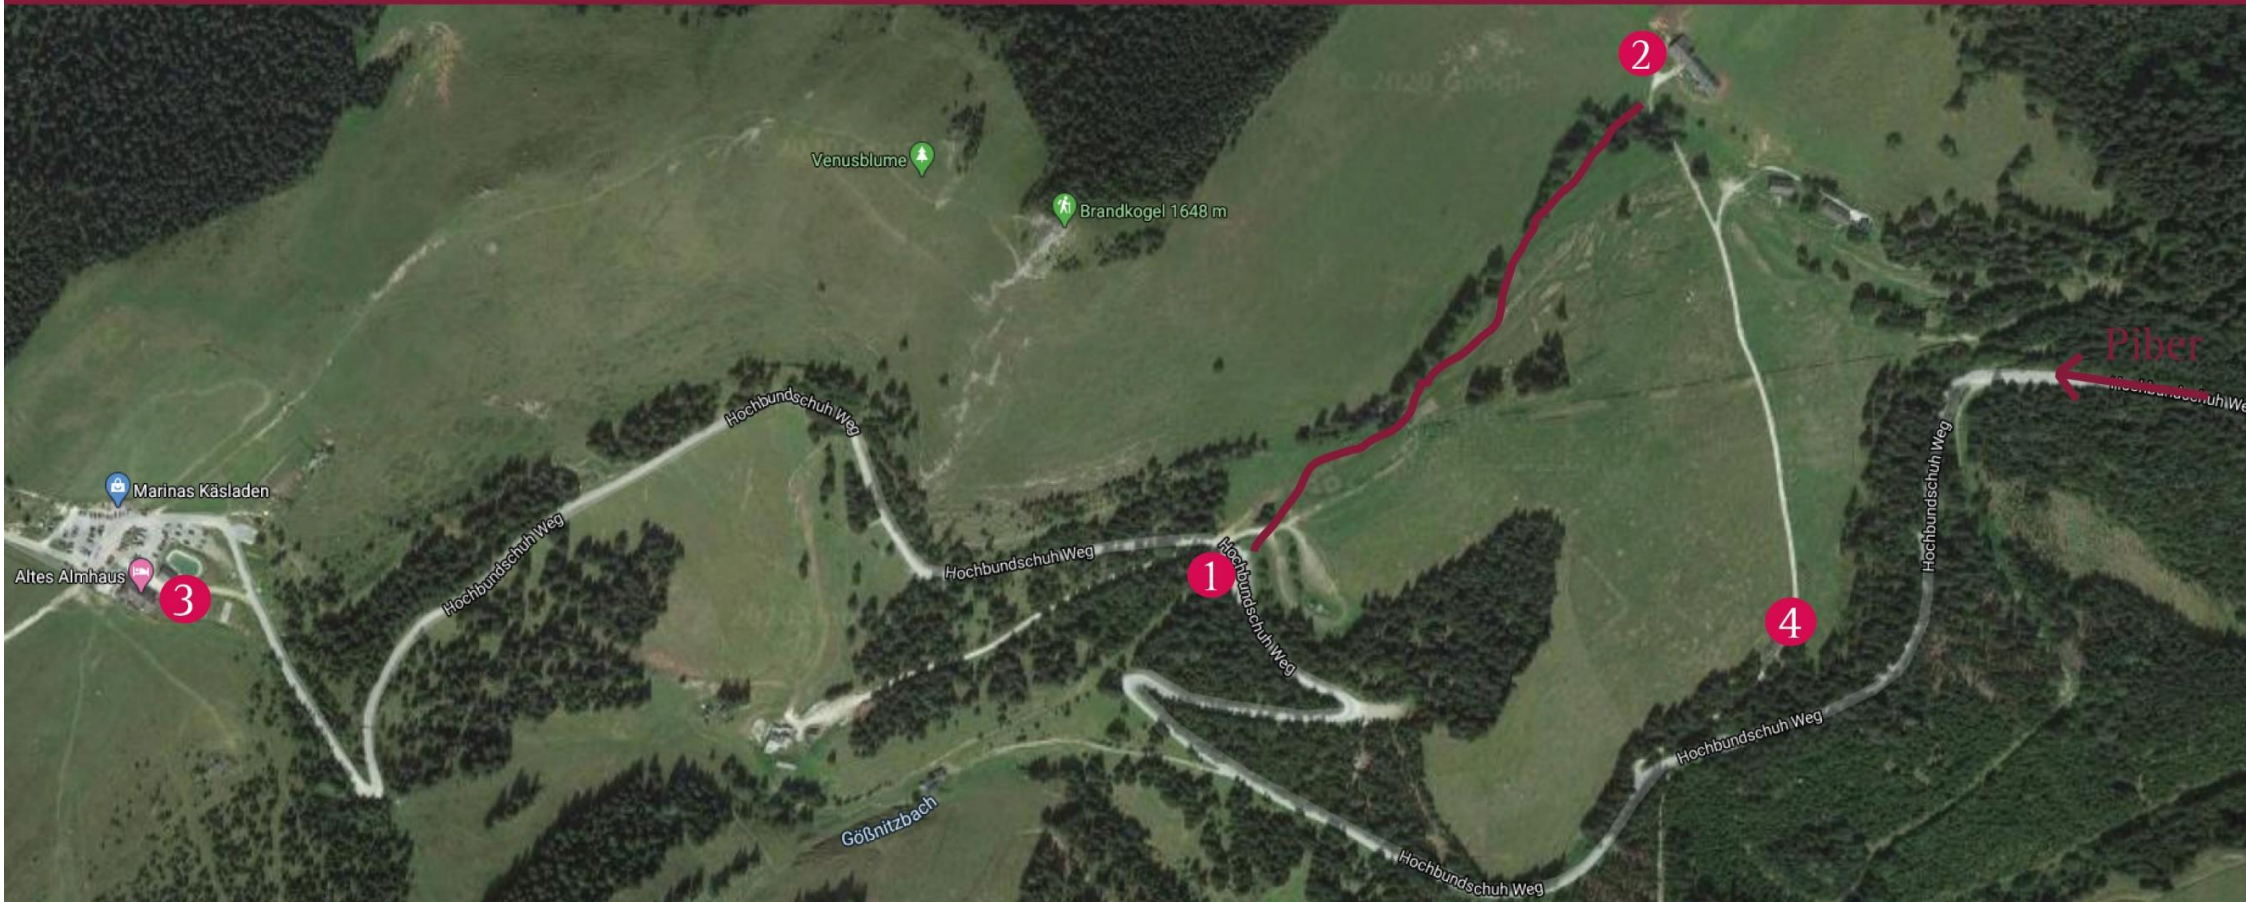

WEGBESCHREIBUNG ZUR LIPIZZANERWEIDE

- 1 Schotterparkplatz
Beginn Gehweg zum Soldatenhaus
 - 2 Soldatenhaus
Treffpunkt Führung
 - 3 Gasthaus „Altes Almhaus“
 - 4 Fahrverbot/Privatstraße
- Gehweg zum Soldatenhaus

Voraussetzung:
Festes Schuhwerk und
wetterbedingte Wanderbekleidung

Empfohlene Abfahrtszeit
von Piber: 16 Uhr
Fahrzeit: 30-40 Minuten
Gehzeit: 15 Minuten

Adresse „Altes Almhaus“ 3:
Kemetsberg 60
8591 Maria Lankowitz

Für die Benützung der Straßen und
Wege, sowie für Parkflächen wird
keine Haftung übernommen!